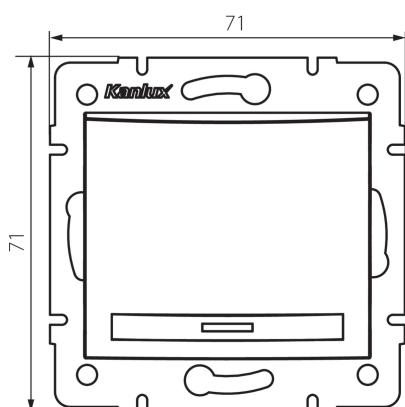

24888 DOMO 01-1000-241 gr

Jednopolový spínač

VŠEOBECNÉ ÚDAJE:

Barva: grafit

Místo montáže: k zabudování do zdi

Podsvícení: nevztahuje se

Šířka [mm]: 71

Výška [mm]: 71

Průměr montážní krabice: 60

Montážní hloubka: 25

TECHNICKÉ ÚDAJE:

Jmenovité napětí [V]: 250 AC

Materiál: PC

Materiál kontaktů: CuSn94

Typ svorky: Rychlosvorka

Plast: PC