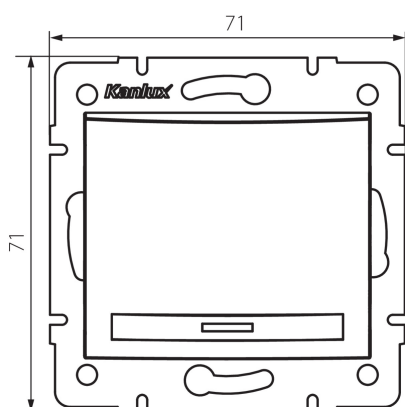

24891 DOMO 01-1021-241 gr

Tlačítko

VŠEOBECNÉ ÚDAJE:

Barva: grafit

Místo montáže: k zabudování do zdi

Podsvícení: nevztahuje se

Šířka [mm]: 71

Výška [mm]: 71

Průměr montážní krabice: 60

Montážní hloubka: 25

TECHNICKÉ ÚDAJE:

Jmenovité napětí [V]: 250 AC

Materiál: PC

Materiál kontaktů: CuSn94

Typ svorky: Rychlosvorka

Plast: PC