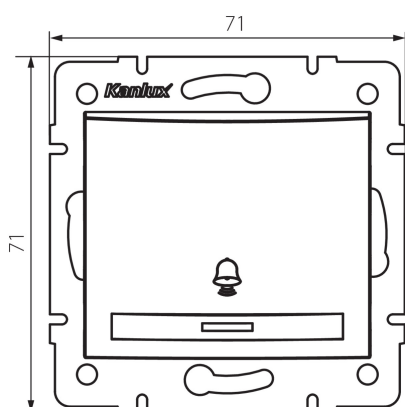

24894 DOMO 01-1030-241 gr

Zvonkové tlačítko

VŠEOBECNÉ ÚDAJE:

Barva: grafit

Místo montáže: k zabudování do zdi

Podsvícení: nevztahuje se

Šířka [mm]: 71

Výška [mm]: 71

Průměr montážní krabice: 60

Montážní hloubka: 25

TECHNICKÉ ÚDAJE:

Jmenovité napětí [V]: 250 AC

Materiál: PC

Materiál kontaktů: CuSn94

Typ svorky: Rychlosvorka

Plast: PC