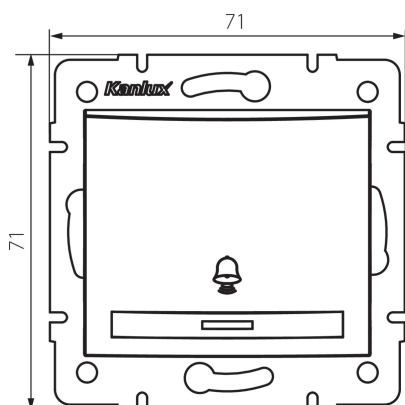

24898 DOMO 01-1080-241 gr

Zvonkové tlačítko s LED

VŠEOBECNÉ ÚDAJE:

Barva: grafit

Místo montáže: k zabudování do zdi

Podsvícení: ano

Šířka [mm]: 71

Výška [mm]: 71

Průměr montážní krabice: 60

Montážní hloubka: 25

TECHNICKÉ ÚDAJE:

Jmenovité napětí [V]: 250 AC

Materiál: PC

Materiál kontaktů: CuSn94

Typ svorky: Rychlosvorka

Plast: PC