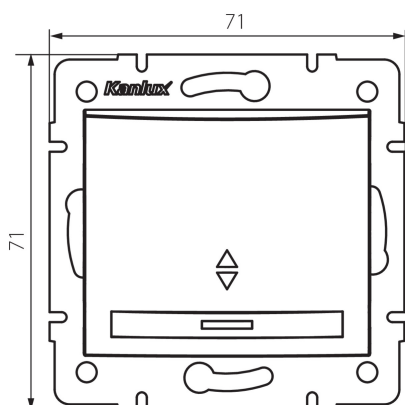

24904 DOMO 01-1140-241 gr

Schodišťový spínač LED

VŠEOBECNÉ ÚDAJE:

Barva: grafit

Místo montáže: k zabudování do zdi

Podsvícení: ano

Šířka [mm]: 71

Výška [mm]: 71

Průměr montážní krabice: 60

Montážní hloubka: 25

TECHNICKÉ ÚDAJE:

Jmenovité napětí [V]: 250 AC

Materiál: PC

Materiál kontaktů: CuSn94

Typ svorky: Rychlosvorka

Plast: PC