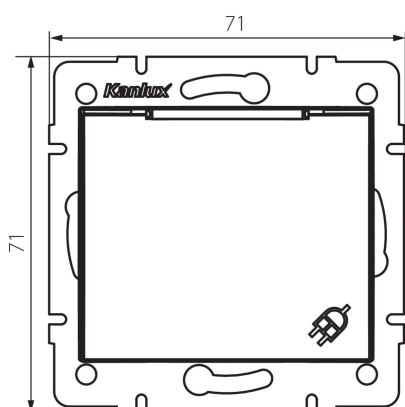

24909 DOMO 01-1230-141 gr

Zásuvka s uzemněním, IP-44, Schuko

VŠEOBECNÉ ÚDAJE:

Barva: grafit

Místo montáže: k zabudování do zdi

Šířka [mm]: 71

Výška [mm]: 71

Průměr montážní krabice: 60

Montážní hloubka: 25

Počet zásuvek: 1

TECHNICKÉ ÚDAJE:

Jmenovité napětí [V]: 250 AC

Jmenovitý proud [A]: 16

Třída ochrany před úrazem elektrickým proudem: I

Materiál: PC

Materiál kontaktů: CuSn94

Typ uzemnění: typ F

Typ svorky: šroubová svorka

Plast: PC

Stupeň krytí IP: 44

DALŠÍ INFORMACE:

- Certifikát PZH: Číslo HK / K / 1046/01/2017, platný do 20.12.2022