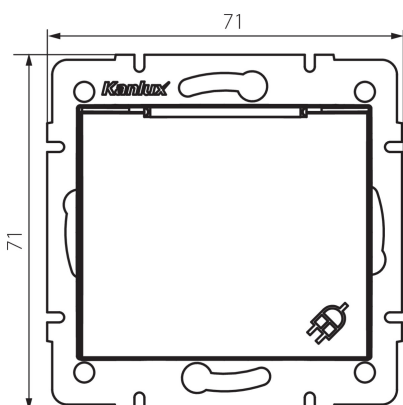

24910 DOMO 01-1560-141 gr

Zásuvka IP-44

VŠEOBECNÉ ÚDAJE:

Barva: grafit

Místo montáže: k zabudování do zdi

Šířka [mm]: 71

Výška [mm]: 71

Průměr montážní krabice: 60

Montážní hloubka: 25

Počet zásuvek: 1

TECHNICKÉ ÚDAJE:

Jmenovité napětí [V]: 250 AC

Jmenovitý proud [A]: 16

Třída ochrany před úrazem elektrickým proudem: I

Materiál: PC

Materiál kontaktů: CuSn94

Typ uzemnění: typ E

Typ svorky: šroubová svorka

Plast: PC

Stupeň krytí IP: 44

DALŠÍ INFORMACE:

- Certifikát PZH: Číslo HK/K/1046/01/2017, platný do 20.12.2022