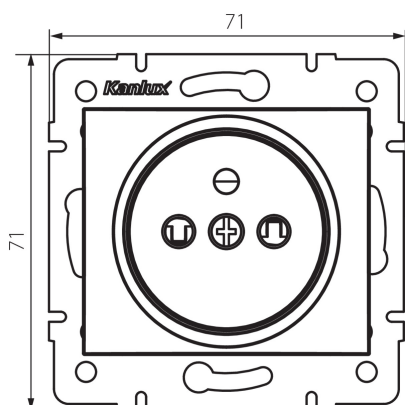

24912 DOMO 01-1250-141 gr

Samostatná francouzská zásuvka s ochranou kontaktů

VŠEOBECNÉ ÚDAJE:

Barva: grafit

Místo montáže: k zabudování do zdi

Ochrana kontaktů: ano

Šířka [mm]: 71

Výška [mm]: 71

Průměr montážní krabice: 60

Montážní hloubka: 25

Počet zásuvek: 1

TECHNICKÉ ÚDAJE:

Jmenovité napětí [V]: 250 AC

Jmenovitý proud [A]: 16

Třída ochrany před úrazem elektrickým proudem: I

Materiál: PC

Materiál kontaktů: CuSn94

Typ uzemnění: typ E

Typ svorky: šroubová svorka

Plast: PC

Stupeň krytí IP: 20

DALŠÍ INFORMACE:

- Certifikát PZH: Číslo HK/K/1046/01/2017, platný do 20.12.2022