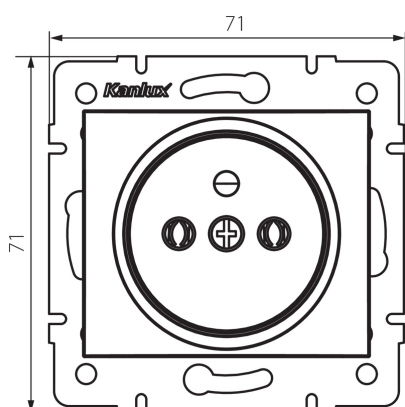

24913 DOMO 01-1251-141 gr

Samostatná francouzská zásuvka

VŠEOBECNÉ ÚDAJE:

Barva: grafit

Místo montáže: k zabudování do zdi

Šířka [mm]: 71

Výška [mm]: 71

Průměr montážní krabice: 60

Montážní hloubka: 25

Počet zásuvek: 1

TECHNICKÉ ÚDAJE:

Jmenovité napětí [V]: 250 AC

Jmenovitý proud [A]: 16

Třída ochrany před úrazem elektrickým proudem: I

Materiál: PC

Materiál kontaktů: CuSn94

Typ uzemnění: typ E

Typ svorky: šroubová svorka

Plast: PC

Stupeň krytí IP: 20

DALŠÍ INFORMACE:

- Certifikát PZH: Číslo HK/K/1046/01/2017, platný do 20.12.2022