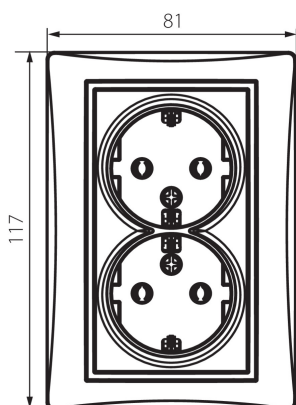

## 24917 DOMO 01-1270-141 gr

Zásuvka dvojitá Schuko, kompletní

### VŠEOBECNÉ ÚDAJE:

**Barva:** grafit

**Místo montáže:** k zabudování do zdi

**Šířka [mm]:** 81

**Výška [mm]:** 110

**Průměr montážní krabice:** 68

**Montážní hloubka:** 25

**Počet zásuvek:** 2

### TECHNICKÉ ÚDAJE:

**Jmenovité napětí [V]:** 250 AC

**Jmenovitý proud [A]:** 16

**Třída ochrany před úrazem elektrickým proudem:** I

**Materiál:** PC

**Materiál kontaktů:** CuSn94

**Typ uzemnění:** typ F

**Typ svorky:** šroubová svorka

**Plast:** PC

**Stupeň krytí IP:** 20