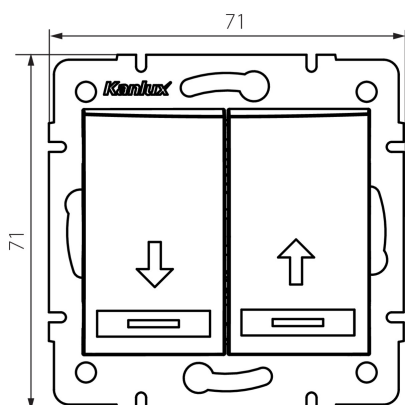

24921 DOMO 01-1310-241 gr

Žaluziové tlačítko

VŠEOBECNÉ ÚDAJE:

Barva: grafit

Místo montáže: k zabudování do zdi

Podsvícení: nevztahuje se

Šířka [mm]: 71

Výška [mm]: 71

Průměr montážní krabice: 60

Montážní hloubka: 25

TECHNICKÉ ÚDAJE:

Jmenovité napětí [V]: 250 AC

Materiál: PC

Materiál kontaktů: CuSn94

Typ svorky: Rychlosvorka

Plast: PC

Počet táhel: 2

Jmenovitý proud [AX]: 10

Stupeň krytí IP: 20

DALŠÍ INFORMACE:

- Certifikát PZH: Číslo HK/K/1046/01/2017, platný do 20.12.2022