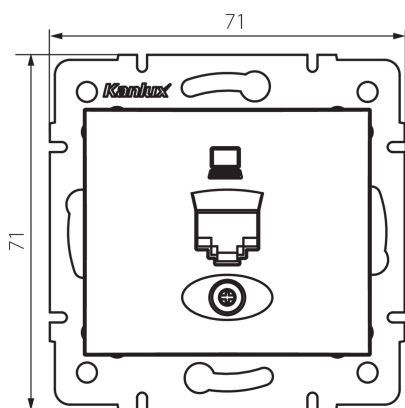

## 24931 DOMO 01-1400-041 gr

Datová zásuvka samostatná (RJ45Cat 6 Jack)

### VŠEOBECNÉ ÚDAJE:

**Barva:** grafit

**Místo montáže:** k zabudování do zdi

**Šířka [mm]:** 71

**Výška [mm]:** 71

**Průměr montážní krabice:** 60

**Počet zásuvek:** 1

### TECHNICKÉ ÚDAJE:

**Materiál:** PC

**Typ zásuvek:** datová zásuvka RJ45 cat 6

**Plast:** PC

**Stupeň krytí IP:** 20