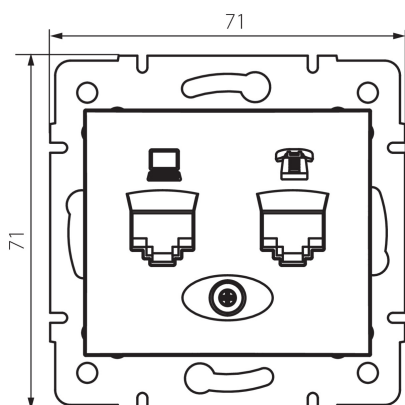

24934 DOMO 01-1430-041 gr

Zásuvka počítačová-telefonní (RJ45 Cat 5e+RJ11)

VŠEOBECNÉ ÚDAJE:

Barva: grafit

Místo montáže: k zabudování do zdi

Šířka [mm]: 71

Výška [mm]: 71

Průměr montážní krabice: 60

Počet zásuvek: 2

TECHNICKÉ ÚDAJE:

Materiál: PC

Typ zásuvek: datová telefonní RJ45 cat 5e; RJ11

Plast: PC

Stupeň krytí IP: 20

DALŠÍ INFORMACE:

- Certifikát PZH: Číslo HK / K / 1046/01/2017, platný do 20.12.2022