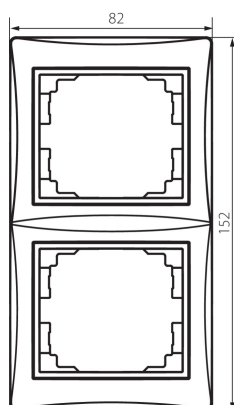

24944 DOMO 01-1520-041 gr

Dvojnásobný vertikální rámeček

VŠEOBECNÉ ÚDAJE:

Barva: grafit

Šířka [mm]: 81

Výška [mm]: 152

TECHNICKÉ ÚDAJE:

Materiál: PC