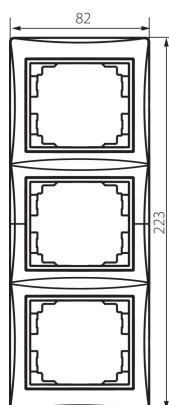

## 24945 DOMO 01-1530-041 gr

Trojnásobný vertikální rámeček

### VŠEOBECNÉ ÚDAJE:

**Barva:** grafit

**Šířka [mm]:** 81

**Výška [mm]:** 223

### TECHNICKÉ ÚDAJE:

**Materiál:** PC

**Plast:** PC