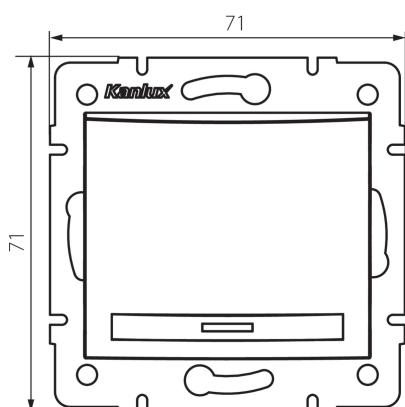

24947 DOMO 01-1000-230 pe

Jednopolový spínač

VŠEOBECNÉ ÚDAJE:

Barva: perleťově bílá

Místo montáže: k zabudování do zdi

Podsvícení: nevztahuje se

Šířka [mm]: 71

Výška [mm]: 71

Průměr montážní krabice: 60

Montážní hloubka: 25

TECHNICKÉ ÚDAJE:

Jmenovité napětí [V]: 250 AC

Materiál: PC

Materiál kontaktů: CuSn94

Typ svorky: Rychlosvorka

Plast: PC