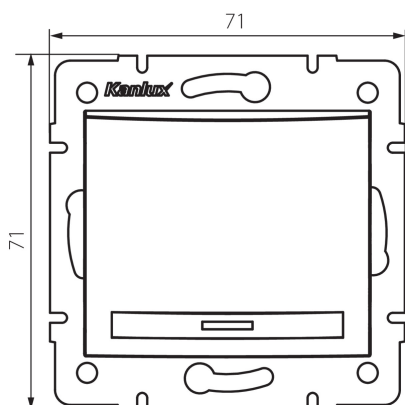

24950 DOMO 01-1021-230 pe

Tlačítko

VŠEOBECNÉ ÚDAJE:

Barva: perleťově bílá

Místo montáže: k zabudování do zdi

Podsvícení: nevztahuje se

Šířka [mm]: 71

Výška [mm]: 71

Průměr montážní krabice: 60

Montážní hloubka: 25

TECHNICKÉ ÚDAJE:

Jmenovité napětí [V]: 250 AC

Materiál: PC

Materiál kontaktů: CuSn94

Typ svorky: Rychlosvorka

Plast: PC