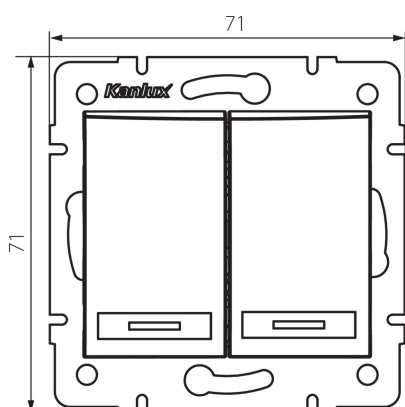

24952 DOMO 01-1023-230 pe

Dvojité tlačítko LED

VŠEOBECNÉ ÚDAJE:

Barva: perleťově bílá
Místo montáže: k zabudování do zdi
Podsvícení: ano
Šířka [mm]: 71
Výška [mm]: 71
Průměr montážní krabice: 60
Montážní hloubka: 25

TECHNICKÉ ÚDAJE:

Jmenovité napětí [V]: 250 AC
Materiál: PC
Materiál kontaktů: CuSn94
Typ svorky: Rychlosvorka
Plast: PC
Počet táhel: 2
Jmenovitý proud [AX]: 10
Stupeň krytí IP: 20

DALŠÍ INFORMACE:

- Certifikát PZH: Číslo HK / K / 1046/01/2017, platný do 20.12.2022