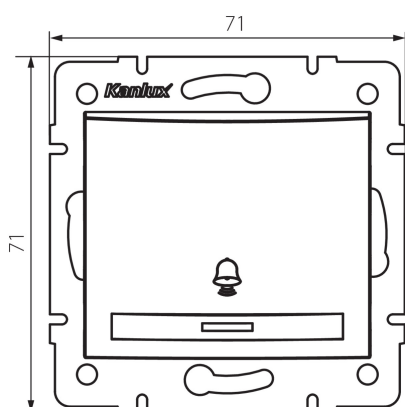

24953 DOMO 01-1030-230 pe

Zvonkové tlačítko

VŠEOBECNÉ ÚDAJE:

Barva: perleťově bílá

Místo montáže: k zabudování do zdi

Podsvícení: nevztahuje se

Šířka [mm]: 71

Výška [mm]: 71

Průměr montážní krabice: 60

Montážní hloubka: 25

TECHNICKÉ ÚDAJE:

Jmenovité napětí [V]: 250 AC

Materiál: PC

Materiál kontaktů: CuSn94

Typ svorky: Rychlosvorka

Plast: PC