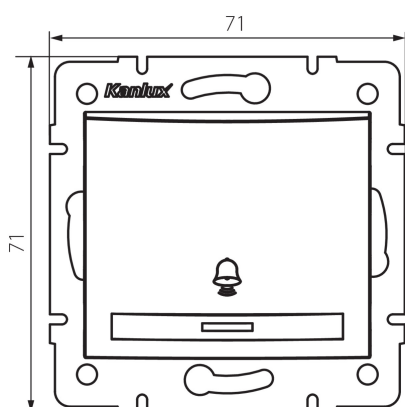

24957 DOMO 01-1080-230 pe

Zvonkové tlačítko s LED

VŠEOBECNÉ ÚDAJE:

Barva: perleťově bílá

Místo montáže: k zabudování do zdi

Podsvícení: ano

Šířka [mm]: 71

Výška [mm]: 71

Průměr montážní krabice: 60

Montážní hloubka: 25

TECHNICKÉ ÚDAJE:

Jmenovité napětí [V]: 250 AC

Materiál: PC

Materiál kontaktů: CuSn94

Typ svorky: Rychlosvorka

Plast: PC