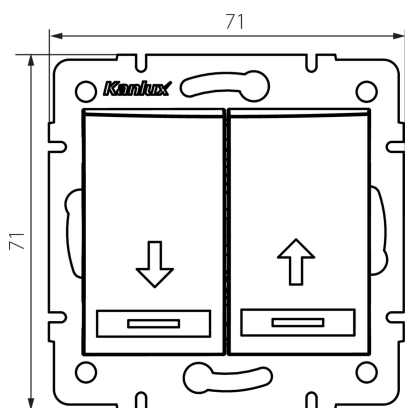

24959 DOMO 01-1100-230 pe

Žaluziový spínač

VŠEOBECNÉ ÚDAJE:

Barva: perleťově bílá

Místo montáže: k zabudování do zdi

Podsvícení: nevztahuje se

Šířka [mm]: 71

Výška [mm]: 71

Průměr montážní krabice: 60

Montážní hloubka: 25

TECHNICKÉ ÚDAJE:

Jmenovité napětí [V]: 250 AC

Materiál: PC

Materiál kontaktů: CuSn94

Typ svorky: Rychlosvorka

Plast: PC

Počet táhel: 2

Jmenovitý proud [AX]: 10

Stupeň krytí IP: 20

DALŠÍ INFORMACE:

- Certifikát PZH: Číslo HK / K / 1046/01/2017, platný do 20.12.2022