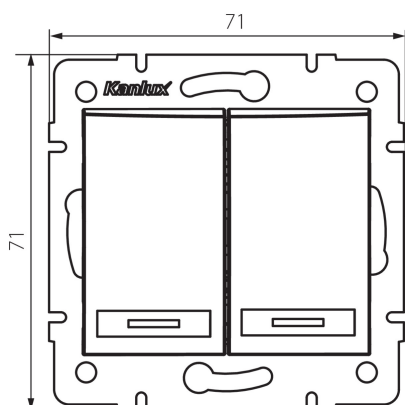

24961 DOMO 01-1120-230 pe

Vypínač dvojitý lustrový s LED

VŠEOBECNÉ ÚDAJE:

Barva: perleťově bílá
Místo montáže: k zabudování do zdi
Podsvícení: ano
Šířka [mm]: 71
Výška [mm]: 71
Průměr montážní krabice: 60
Montážní hloubka: 25

TECHNICKÉ ÚDAJE:

Jmenovité napětí [V]: 250 AC
Materiál: PC
Materiál kontaktů: CuSn94
Typ svorky: Rychlosvorka
Plast: PC
Počet táhel: 2
Jmenovitý proud [AX]: 10
Stupeň krytí IP: 20

DALŠÍ INFORMACE:

- Certifikát PZH: Číslo HK/K/1046/01/2017, platný do 20.12.2022