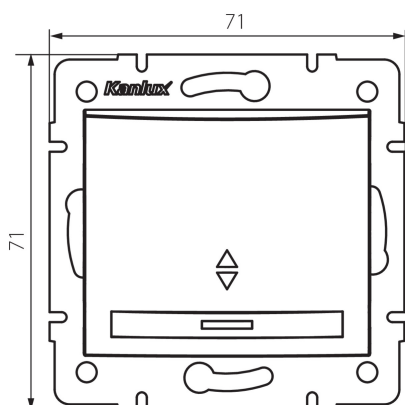

24963 DOMO 01-1140-230 pe

Schodišťový spínač LED

VŠEOBECNÉ ÚDAJE:

Barva: perleťově bílá
Místo montáže: k zabudování do zdi
Podsvícení: ano
Šířka [mm]: 71
Výška [mm]: 71
Průměr montážní krabice: 60
Montážní hloubka: 25

TECHNICKÉ ÚDAJE:

Jmenovité napětí [V]: 250 AC
Materiál: PC
Materiál kontaktů: CuSn94
Typ svorky: Rychlosvorka
Plast: PC
Počet táhel: 1
Jmenovitý proud [AX]: 10
Stupeň krytí IP: 20

DALŠÍ INFORMACE:

- Certifikát PZH: Číslo HK / K / 1046/01/2017, platný do 20.12.2022