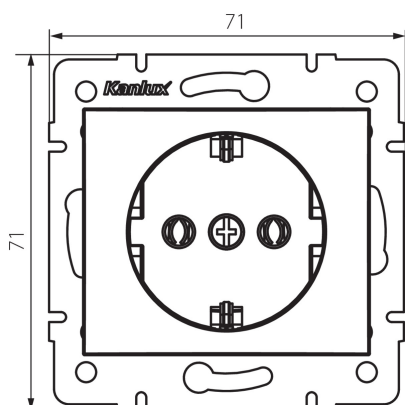

24967 DOMO 01-1220-130 pe

Samostatná zásuvka Schuko

VŠEOBECNÉ ÚDAJE:

Barva: perleťově bílá

Místo montáže: k zabudování do zdi

Šířka [mm]: 71

Výška [mm]: 71

Průměr montážní krabice: 60

Montážní hloubka: 25

Počet zásuvek: 1

TECHNICKÉ ÚDAJE:

Jmenovité napětí [V]: 250 AC

Jmenovitý proud [A]: 16

Třída ochrany před úrazem elektrickým proudem: I

Materiál: PC

Materiál kontaktů: CuSn94

Typ uzemnění: typ F

Typ svorky: šroubová svorka

Plast: PC

Stupeň krytí IP: 20

DALŠÍ INFORMACE:

- Certifikát PZH: Číslo HK / K / 1046/01/2017, platný do 20.12.2022