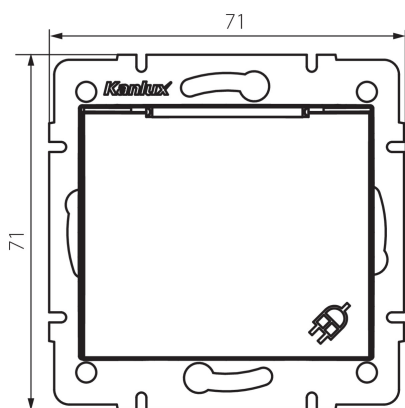

## 24968 DOMO 01-1230-130 pe

Zásuvka s uzemněním, IP-44, Schuko

### VŠEOBECNÉ ÚDAJE:

**Barva:** perleťově bílá  
**Místo montáže:** k zabudování do zdi  
**Šířka [mm]:** 71  
**Výška [mm]:** 71  
**Průměr montážní krabice:** 60  
**Montážní hloubka:** 25  
**Počet zásuvek:** 1

### TECHNICKÉ ÚDAJE:

**Jmenovité napětí [V]:** 250 AC  
**Jmenovitý proud [A]:** 16  
**Třída ochrany před úrazem elektrickým proudem:** I  
**Materiál:** PC  
**Materiál kontaktů:** CuSn94  
**Typ uzemnění:** typ F  
**Typ svorky:** šroubová svorka  
**Plast:** PC  
**Stupeň krytí IP:** 44