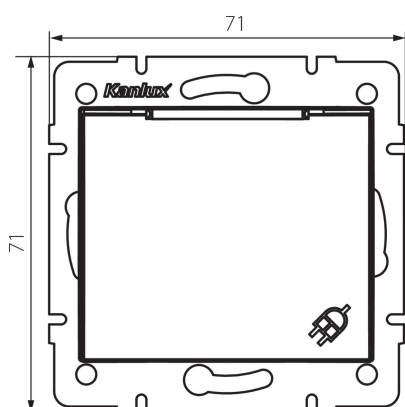

24969 DOMO 01-1560-130 pe

Zásuvka IP-44

VŠEOBECNÉ ÚDAJE:

Barva: perleťově bílá

Místo montáže: k zabudování do zdi

Šířka [mm]: 71

Výška [mm]: 71

Průměr montážní krabice: 60

Montážní hloubka: 25

Počet zásuvek: 1

TECHNICKÉ ÚDAJE:

Jmenovité napětí [V]: 250 AC

Jmenovitý proud [A]: 16

Třída ochrany před úrazem elektrickým proudem: I

Materiál: PC

Materiál kontaktů: CuSn94

Typ uzemnění: typ E

Typ svorky: šroubová svorka

Plast: PC

Stupeň krytí IP: 44

DALŠÍ INFORMACE:

- Certifikát PZH: Číslo HK/K/1046/01/2017, platný do 20.12.2022