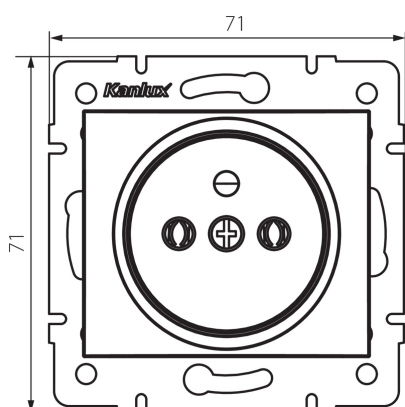

24972 DOMO 01-1251-130 pe

Samostatná francouzská zásuvka

VŠEOBECNÉ ÚDAJE:

Barva: perleťově bílá
Místo montáže: k zabudování do zdi
Šířka [mm]: 71
Výška [mm]: 71
Průměr montážní krabice: 60
Montážní hloubka: 25
Počet zásuvek: 1

TECHNICKÉ ÚDAJE:

Jmenovité napětí [V]: 250 AC
Jmenovitý proud [A]: 16
Třída ochrany před úrazem elektrickým proudem: I
Materiál: PC
Materiál kontaktů: CuSn94
Typ uzemnění: typ E
Typ svorky: šroubová svorka
Plast: PC
Stupeň krytí IP: 20