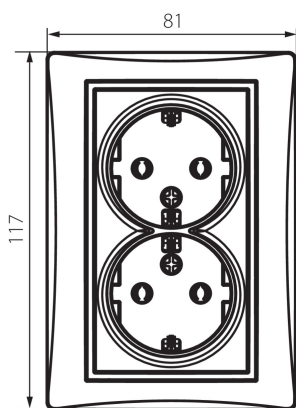

## 24976 DOMO 01-1270-130 pe

Zásuvka dvojitá Schuko, kompletní

### VŠEOBECNÉ ÚDAJE:

**Barva:** perleťově bílá

**Místo montáže:** k zabudování do zdi

**Šířka [mm]:** 81

**Výška [mm]:** 110

**Průměr montážní krabice:** 68

**Montážní hloubka:** 25

**Počet zásuvek:** 2

### TECHNICKÉ ÚDAJE:

**Jmenovité napětí [V]:** 250 AC

**Jmenovitý proud [A]:** 16

**Třída ochrany před úrazem elektrickým proudem:** I

**Materiál:** PC

**Materiál kontaktů:** CuSn94

**Typ uzemnění:** typ F

**Typ svorky:** šroubová svorka

**Plast:** PC

**Stupeň krytí IP:** 20