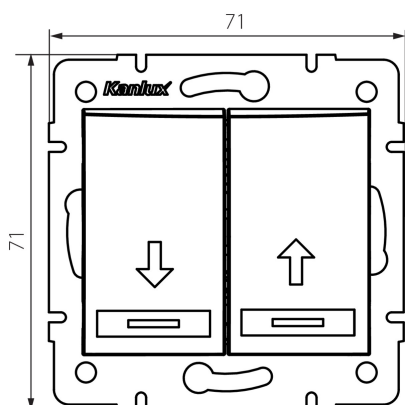

24980 DOMO 01-1310-230 pe

Žaluziové tlačítko

VŠEOBECNÉ ÚDAJE:

Barva: perleťově bílá
Místo montáže: k zabudování do zdi
Podsvícení: nevztahuje se
Šířka [mm]: 71
Výška [mm]: 71
Průměr montážní krabice: 60
Montážní hloubka: 25

TECHNICKÉ ÚDAJE:

Jmenovité napětí [V]: 250 AC
Materiál: PC
Materiál kontaktů: CuSn94
Typ svorky: Rychlosvorka
Plast: PC
Počet táhel: 2
Jmenovitý proud [AX]: 10
Stupeň krytí IP: 20

DALŠÍ INFORMACE:

- Certifikát PZH: Číslo HK/K/1046/01/2017, platný do 20.12.2022