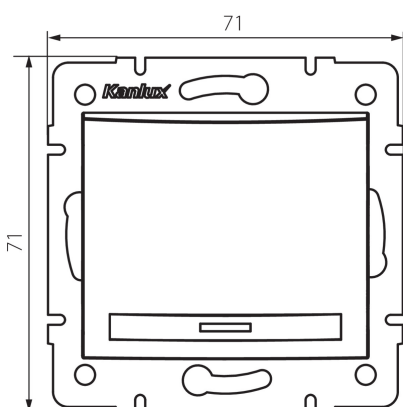

25006 DOMO 01-1000-250 sz

Jednopolový spínač

VŠEOBECNÉ ÚDAJE:

Barva: šampaňská
Místo montáže: k zabudování do zdi
Podsvícení: nevztahuje se
Šířka [mm]: 71
Výška [mm]: 71
Průměr montážní krabice: 60
Montážní hloubka: 25

TECHNICKÉ ÚDAJE:

Jmenovité napětí [V]: 250 AC
Materiál: PC
Materiál kontaktů: CuSn94
Typ svorky: Rychlosvorka
Plast: PC
Počet táhel: 1
Jmenovitý proud [AX]: 10
Stupeň krytí IP: 20

DALŠÍ INFORMACE:

- Certifikát PZH: Číslo HK/K/1046/01/2017, platný do 20.12.2022