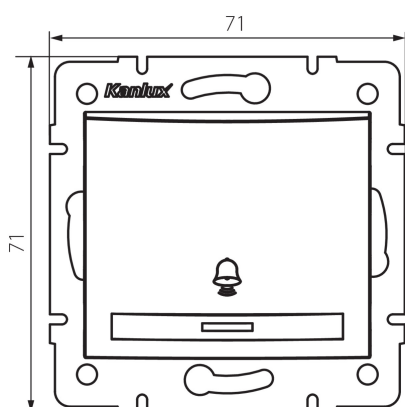

25012 DOMO 01-1030-250 sz

Zvonkové tlačítko

VŠEOBECNÉ ÚDAJE:

Barva: šampaňská
Místo montáže: k zabudování do zdi
Podsvícení: nevztahuje se
Šířka [mm]: 71
Výška [mm]: 71
Průměr montážní krabice: 60
Montážní hloubka: 25

TECHNICKÉ ÚDAJE:

Jmenovité napětí [V]: 250 AC
Materiál: PC
Materiál kontaktů: CuSn94
Typ svorky: Rychlosvorka
Plast: PC
Počet táhel: 1
Jmenovitý proud [AX]: 10
Stupeň krytí IP: 20

DALŠÍ INFORMACE:

- Certifikát PZH: Číslo HK/K/1046/01/2017, platný do 20.12.2022