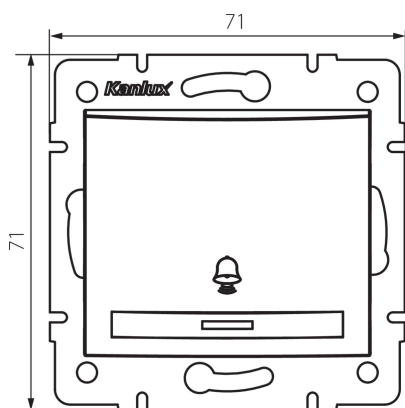

### VŠEOBECNÉ ÚDAJE:

**Barva:** šampaňská

**Místo montáže:** k zabudování do zdi

**Podsvícení:** ano

**Šířka [mm]:** 71

**Výška [mm]:** 71

**Průměr montážní krabice:** 60

**Montážní hloubka:** 25

### TECHNICKÉ ÚDAJE:

**Jmenovité napětí [V]:** 250 AC

**Materiál:** PC

**Materiál kontaktů:** CuSn94

**Typ svorky:** Rychlosvorka

**Plast:** PC

**Počet táhel:** 1

**Jmenovitý proud [AX]:** 10