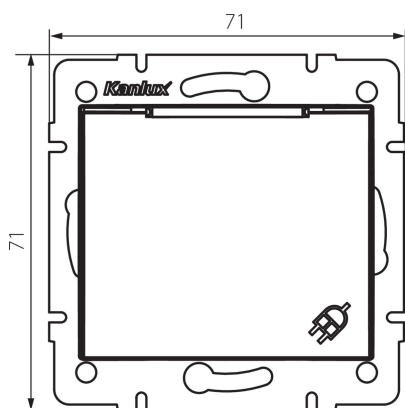

25027 DOMO 01-1230-150 sz

Zásuvka s uzemněním, IP-44, Schuko

VŠEOBECNÉ ÚDAJE:

Barva: šampaňská
Místo montáže: k zabudování do zdi
Šířka [mm]: 71
Výška [mm]: 71
Průměr montážní krabice: 60
Montážní hloubka: 25
Počet zásuvek: 1

TECHNICKÉ ÚDAJE:

Jmenovité napětí [V]: 250 AC
Jmenovitý proud [A]: 16
Třída ochrany před úrazem elektrickým proudem: I
Materiál: PC
Materiál kontaktů: CuSn94
Typ uzemnění: typ F
Typ svorky: šroubová svorka
Plast: PC
Stupeň krytí IP: 44