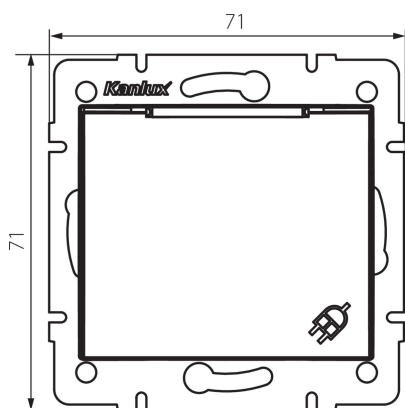

25028 DOMO 01-1560-150 sz

Zásuvka IP-44

VŠEOBECNÉ ÚDAJE:

Barva: šampaňská
Místo montáže: k zabudování do zdi
Šířka [mm]: 71
Výška [mm]: 71
Průměr montážní krabice: 60
Montážní hloubka: 25
Počet zásuvek: 1

TECHNICKÉ ÚDAJE:

Jmenovité napětí [V]: 250 AC
Jmenovitý proud [A]: 16
Třída ochrany před úrazem elektrickým proudem: I
Materiál: PC
Materiál kontaktů: CuSn94
Typ uzemnění: typ E
Typ svorky: šroubová svorka
Plast: PC
Stupeň krytí IP: 44