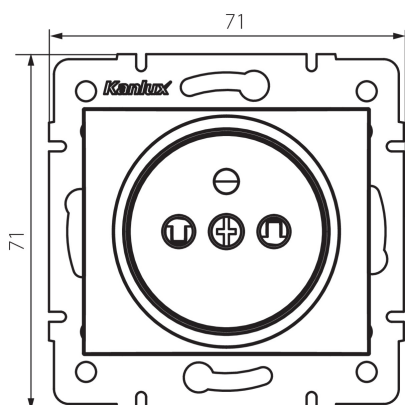

25030 DOMO 01-1250-150 sz

Samostatná francouzská zásuvka s ochranou kontaktů

VŠEOBECNÉ ÚDAJE:

Barva: šampaňská
Místo montáže: k zabudování do zdi
Ochrana kontaktů: ano
Šířka [mm]: 71
Výška [mm]: 71
Průměr montážní krabice: 60
Montážní hloubka: 25
Počet zásuvek: 1

TECHNICKÉ ÚDAJE:

Jmenovité napětí [V]: 250 AC
Jmenovitý proud [A]: 16
Třída ochrany před úrazem elektrickým proudem: I
Materiál: PC
Materiál kontaktů: CuSn94
Typ uzemnění: typ E
Typ svorky: šroubová svorka
Plast: PC
Stupeň krytí IP: 20