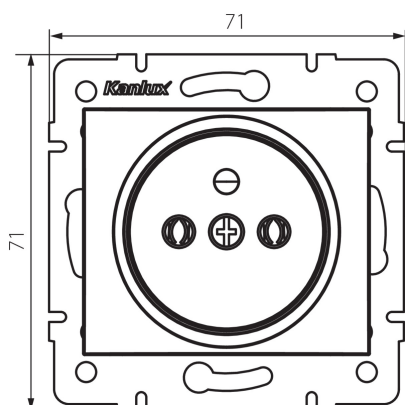

25031 DOMO 01-1251-150 sz

Samostatná francouzská zásuvka

VŠEOBECNÉ ÚDAJE:

Barva: šampaňská
Místo montáže: k zabudování do zdi
Šířka [mm]: 71
Výška [mm]: 71
Průměr montážní krabice: 60
Montážní hloubka: 25
Počet zásuvek: 1

TECHNICKÉ ÚDAJE:

Jmenovité napětí [V]: 250 AC
Jmenovitý proud [A]: 16
Třída ochrany před úrazem elektrickým proudem: I
Materiál: PC
Materiál kontaktů: CuSn94
Typ uzemnění: typ E
Typ svorky: šroubová svorka
Plast: PC
Stupeň krytí IP: 20