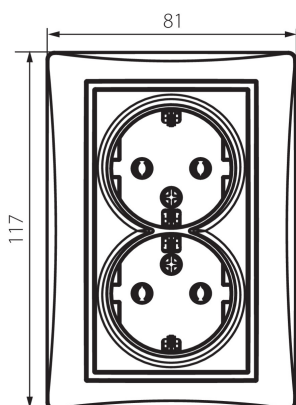

25035 DOMO 01-1270-150 sz

Zásuvka dvojitá Schuko, kompletní

VŠEOBECNÉ ÚDAJE:

Barva: šampaňská

Místo montáže: k zabudování do zdi

Šířka [mm]: 81

Výška [mm]: 110

Průměr montážní krabice: 68

Montážní hloubka: 25

Počet zásuvek: 2

TECHNICKÉ ÚDAJE:

Jmenovité napětí [V]: 250 AC

Jmenovitý proud [A]: 16

Třída ochrany před úrazem elektrickým proudem: I

Materiál: PC

Materiál kontaktů: CuSn94

Typ uzemnění: typ F

Typ svorky: šroubová svorka

Plast: PC

Stupeň krytí IP: 20

DALŠÍ INFORMACE:

- Certifikát PZH: Číslo HK / K / 1046/01/2017, platný do 20.12.2022