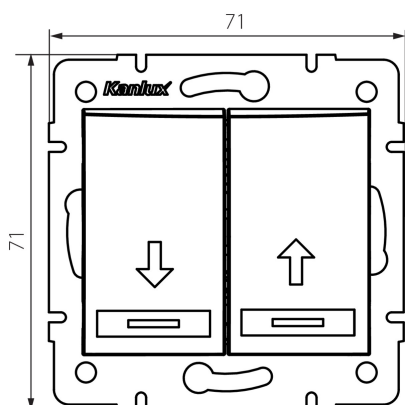

25039 DOMO 01-1310-250 sz

Žaluziové tlačítko

VŠEOBECNÉ ÚDAJE:

Barva: šampaňská
Místo montáže: k zabudování do zdi
Podsvícení: nevztahuje se
Šířka [mm]: 71
Výška [mm]: 71
Průměr montážní krabice: 60
Montážní hloubka: 25

TECHNICKÉ ÚDAJE:

Jmenovité napětí [V]: 250 AC
Materiál: PC
Materiál kontaktů: CuSn94
Typ svorky: Rychlosvorka
Plast: PC
Počet táhel: 2
Jmenovitý proud [AX]: 10
Stupeň krytí IP: 20

DALŠÍ INFORMACE:

- Certifikát PZH: Číslo HK/K/1046/01/2017, platný do 20.12.2022