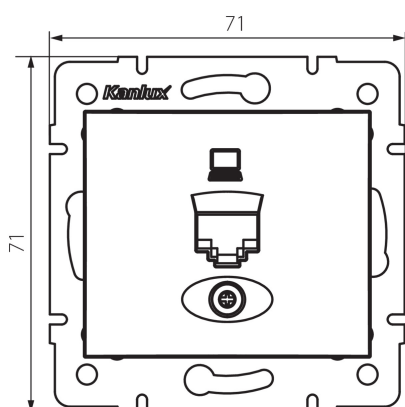

25049 DOMO 01-1400-050 sz

Datová zásuvka samostatná (RJ45Cat 6 Jack)

VŠEOBECNÉ ÚDAJE:

Barva: šampaňská
Místo montáže: k zabudování do zdi
Šířka [mm]: 71
Výška [mm]: 71
Průměr montážní krabice: 60
Počet zásuvek: 1

TECHNICKÉ ÚDAJE:

Materiál: PC
Typ zásuvek: datová zásuvka RJ45 cat 6
Plast: PC
Stupeň krytí IP: 20

DALŠÍ INFORMACE:

- Certifikát PZH: Číslo HK / K / 1046/01/2017, platný do 20.12.2022