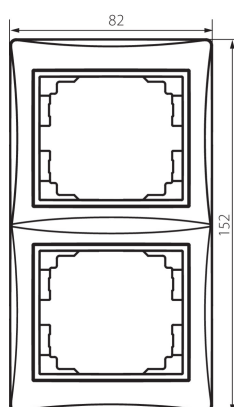

25062 DOMO 01-1520-050 sz

Dvojnásobný vertikální rámeček

VŠEOBECNÉ ÚDAJE:

Barva: šampaňská

Šířka [mm]: 81

Výška [mm]: 152

TECHNICKÉ ÚDAJE:

Materiál: PC