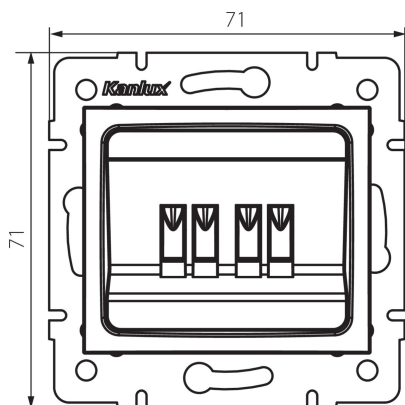

25115 LOGI 02-1820-002 bi

Reproduktorová zásuvka dvojitá

VŠEOBECNÉ ÚDAJE:

Barva: bílá

Místo montáže: k zabudování do zdi

Šířka [mm]: 71

Výška [mm]: 71

Průměr montážní krabice: 60

Počet zásuvek: 2

TECHNICKÉ ÚDAJE:

Materiál: ABS

Plast: ABS