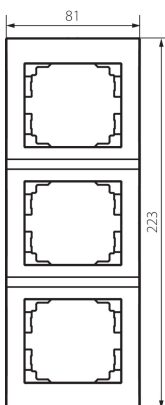

25123 LOGI 02-1530-002 bi

Trojnásobný vertikální rámeček

VŠEOBECNÉ ÚDAJE:

Barva: bílá

Šířka [mm]: 81

Výška [mm]: 223

TECHNICKÉ ÚDAJE:

Materiál: ABS

Plast: ABS