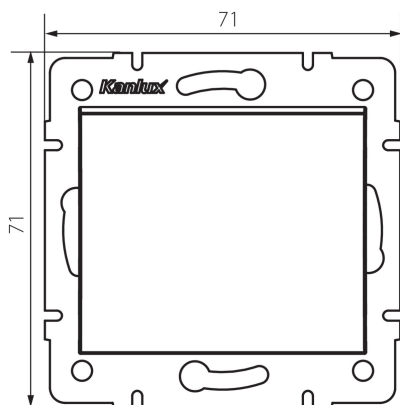

25134 LOGI 02-1070-103 kr

Křížový spínač

VŠEOBECNÉ ÚDAJE:

Barva: krémová

Místo montáže: k zabudování do zdi

Podsvícení: ne

Šířka [mm]: 71

Výška [mm]: 71

Průměr montážní krabice: 60

Montážní hloubka: 25

TECHNICKÉ ÚDAJE:

Jmenovité napětí [V]: 250 AC

Materiál: ABS

Materiál kontaktů: CuZn70

Typ svorky: šroubová svorka

Plast: ABS

Počet táhel: 1

Jmenovitý proud [AX]: 10

Stupeň krytí IP: 20