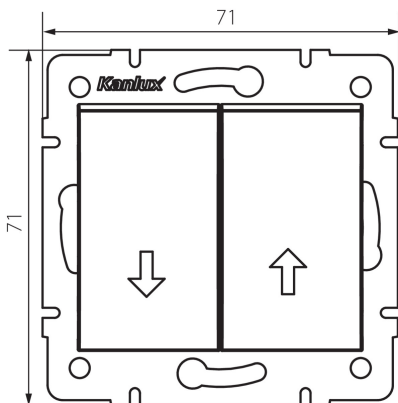

25137 LOGI 02-1100-103 kr

Žaluziový spínač

VŠEOBECNÉ ÚDAJE:

Barva: krémová

Místo montáže: k zabudování do zdi

Podsvícení: ne

Šířka [mm]: 71

Výška [mm]: 71

Průměr montážní krabice: 60

Montážní hloubka: 25

TECHNICKÉ ÚDAJE:

Jmenovité napětí [V]: 250 AC

Materiál: ABS

Materiál kontaktů: CuZn70

Typ svorky: šroubová svorka

Plast: ABS

Počet táhel: 2

Jmenovitý proud [AX]: 10

Stupeň krytí IP: 20