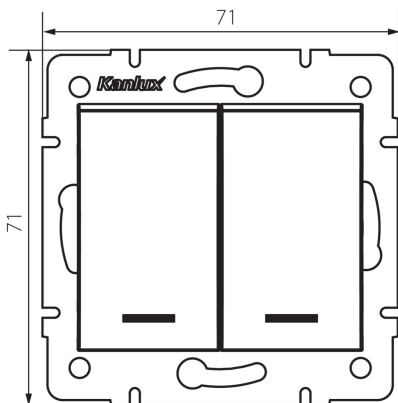

25139 LOGI 02-1120-103 kr

Vypínač dvojitý lustrový s LED

VŠEOBECNÉ ÚDAJE:

Barva: krémová

Místo montáže: k zabudování do zdi

Podsvícení: ano

Šířka [mm]: 71

Výška [mm]: 71

Průměr montážní krabice: 60

Montážní hloubka: 25

TECHNICKÉ ÚDAJE:

Jmenovité napětí [V]: 250 AC

Materiál: ABS

Materiál kontaktů: CuZn70

Typ svorky: šroubová svorka

Plast: ABS

Počet táhel: 2

Jmenovitý proud [AX]: 10

Stupeň krytí IP: 20