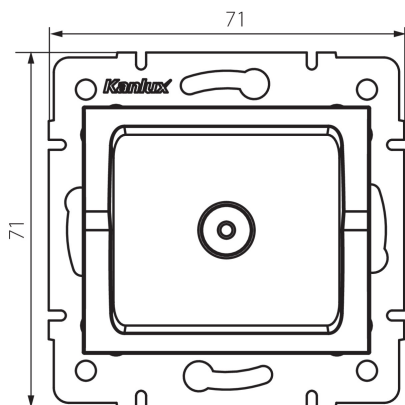

25156 LOGI 02-1290-003 kr

Anténní zásuvka typu TV průběžná

VŠEOBECNÉ ÚDAJE:

Barva: krémová

Místo montáže: k zabudování do zdi

Šířka [mm]: 71

Výška [mm]: 71

Průměr montážní krabice: 60

Počet zásuvek: 1

TECHNICKÉ ÚDAJE:

Materiál: ABS

Typ zásuvek: anténní, typ TV průchozí

Plast: ABS