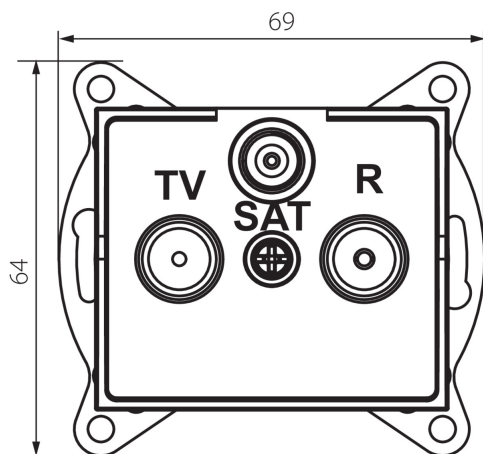

25161 LOGI 02-1340-003 kr

Zásuvka RTV-SAT průběžná

VŠEOBECNÉ ÚDAJE:

Barva: krémová

Místo montáže: k zabudování do zdi

Šířka [mm]: 69

Výška [mm]: 64

Průměr montážní krabice: 60

Počet zásuvek: 3

TECHNICKÉ ÚDAJE:

Materiál: ABS

Typ zásuvek: RTV Sat-průchozí

Plast: ABS