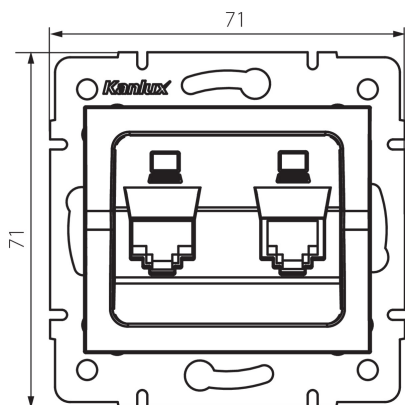

25169 LOGI 02-1410-003 kr

Dvojitá datová zásuvka - nezávislá (2xRJ45Cat 5e Jack)

VŠEOBECNÉ ÚDAJE:

Barva: krémová

Místo montáže: k zabudování do zdi

Šířka [mm]: 71

Výška [mm]: 71

Průměr montážní krabice: 60

Počet zásuvek: 2

TECHNICKÉ ÚDAJE:

Materiál: ABS

Typ zásuvek: dvojitá datová zásuvka (2x rj45cat 5e)

Plast: ABS