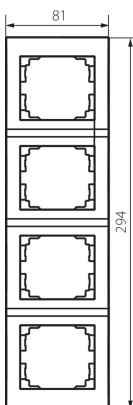

**25183** LOGI 02-1540-003 kr

Čtyřnásobný vertikální rámeček

#### VŠEOBECNÉ ÚDAJE:

**Barva:** krémová

**Šířka [mm]:** 81

**Výška [mm]:** 294