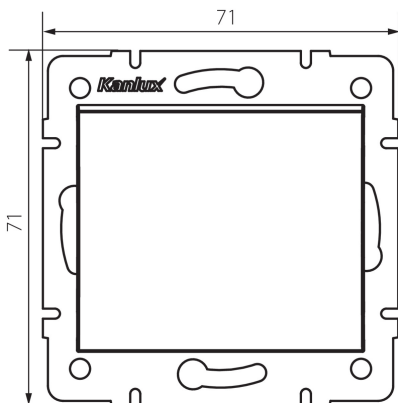

25184 LOGI 02-1000-143 sr

Jednopolový spínač

VŠEOBECNÉ ÚDAJE:

Barva: stříbrná

Místo montáže: k zabudování do zdi

Šířka [mm]: 71

Výška [mm]: 71

Průměr montážní krabice: 60

Montážní hloubka: 25

TECHNICKÉ ÚDAJE:

Jmenovité napětí [V]: 250 AC

Materiál: ABS

Materiál kontaktů: CuZn70

Typ svorky: šroubová svorka

Plast: ABS

Počet táhel: 1

Jmenovitý proud [AX]: 10

Stupeň krytí IP: 20